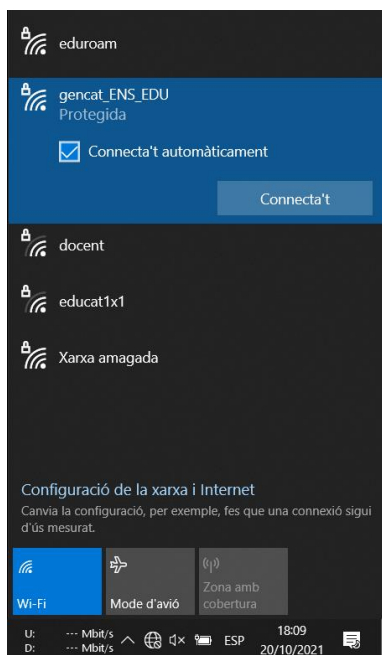

## ORDINADOR - Configuració WIFI gencat\_ENS\_EDU

The screenshot shows the Windows login screen for the 'gencat\_ENS\_EDU' network. It prompts the user to 'Escriu el nom d'usuari i la contrasenya' (Enter the username and password). There are input fields for 'Nom d'usuari' (Username) and 'Contrasenya' (Password). At the bottom, there are 'D'acord' (Agree) and 'Cancel·la' (Cancel) buttons.

## Telèfon/Chromebook - Configuració WIFI gencat\_ENS\_EDU

The screenshot shows the mobile phone Wi-Fi configuration screen for the 'gencat\_ENS\_EDU' network. The configuration is as follows:

- Método EAP: PEAP >
- Autenticación de fase 2: MSCHAPv2 >
- Certificado de CA: Sin especificar >
- Identidad: W17002399
- Identidad anónima: deixar en blanc
- Contraseña: G@rr1974