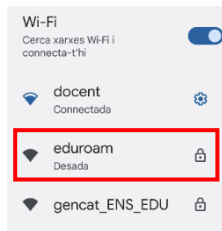

Android 11 o superior - Configuració WIFI eduroam

Mètode EAP
PEAP

Autenticació de fase 2
MSCHAPV2

Certificat de CA
Utilitza certificats del si..

Estat del certificat en línia
No verifiquis

Domini
cx.intranet.gencat.cat

Identitat
el_teu_correu@xtec.cat

Identitat anònima

Contrasenya
clau_correu_xtec