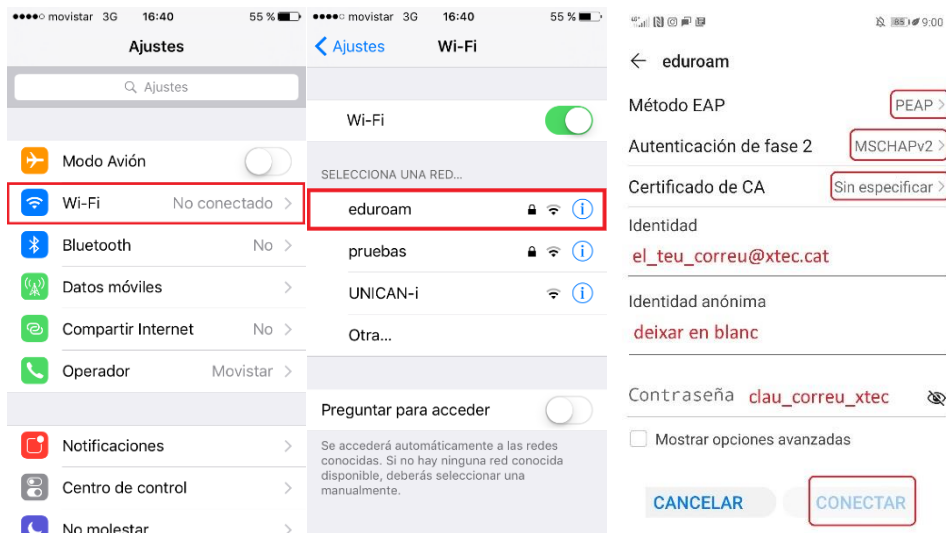

## ORDINADOR - Configuració WIFI eduroam

**Nom d'usuari:** el\_teu\_correu@xtec.cat  
**Contrasenya:** clau\_correu\_xtec

## TELÈFON/talbet - Configuració WIFI eduroam

**Nom d'usuari:** el\_teu\_correu@xtec.cat  
**Contrasenya:** clau\_correu\_xtec