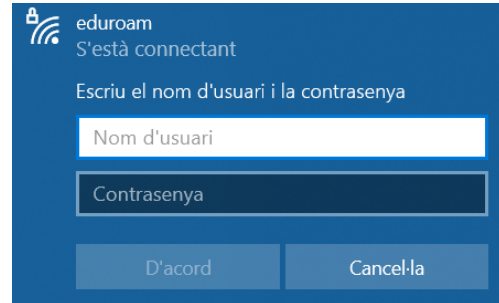

## ORDINADOR - Configuració WIFI eduroam

**Nom d'usuari:** el\_teu\_correu@xtec.cat  
**Contrasenya:** clau\_correu\_xtec